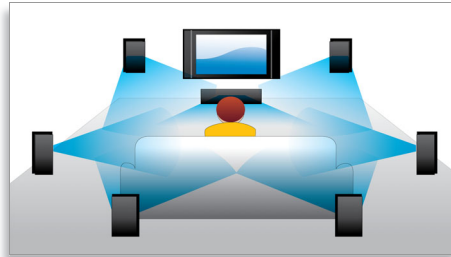

DTS-HD en Dolby TrueHD

DTS-HD High Resolution Audio en Dolby TrueHD speelt uw Blu-ray Discs af met 7.1-kanaals geluid van zeer hoog niveau. Het geluid is bijna niet te onderscheiden van het origineel; u hoort dus wat de makers willen dat u hoort. De DTS-HD High Resolution Audio en Dolby TrueHD maken uw HD-entertainmentervaring compleet.